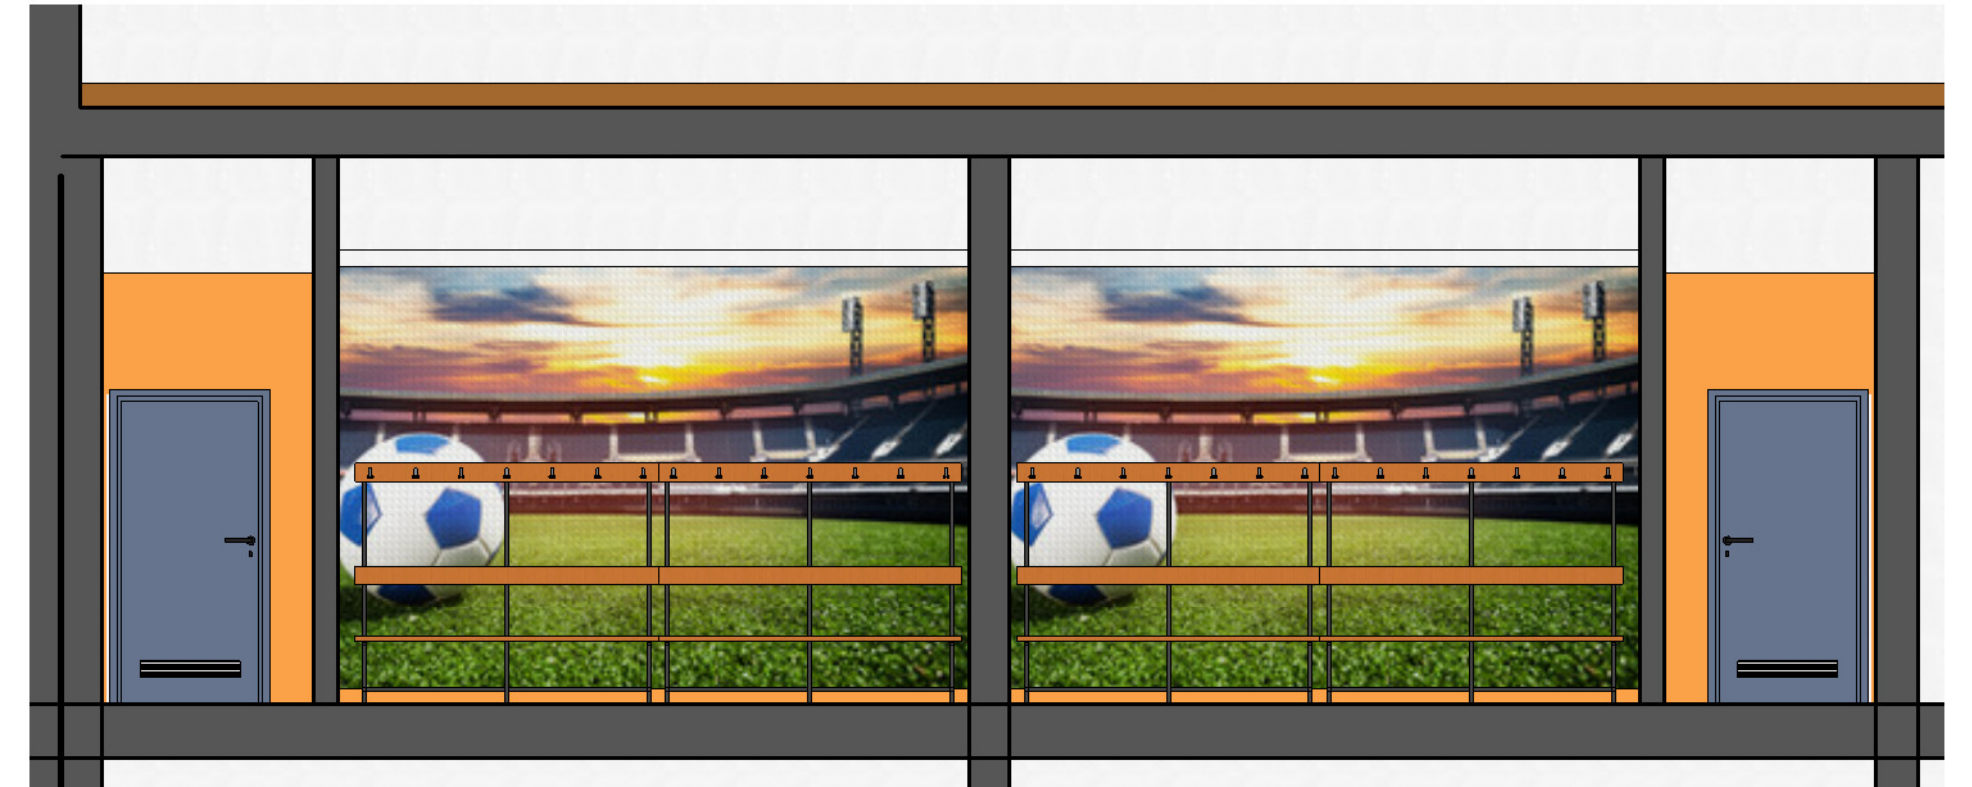

WEZŁY SANITARNE, SZATNIE

SP NR 30, OLSZTYN, UL. PIECZEWSKA

ŚCIANY Z FOTOTAPETĄ O TEMATYCE SPORTOWEJ - POM. 15 i 16

ŚCIANY Z FOTOTAPETĄ O TEMATYCE SPORTOWEJ- POM. 13 i 18

SZATNIE - KOLORYSTYKA

1 : 50

NEW-ECO BIURO PROJEKTÓW
Sp. z o.o.
OLSZTYN 10-542 OLSZTYN, UL. DĄBROWSZCZAKÓW 39

Stadium:	PROJEKT BUDOWLANY	Nr zlec.:	.
Treść:	SZATNIE - KOLORYSTYKA	Nr umowy:	.
Obiekt:	WEZŁY SANITARNE, SZATNIE	SKALA:	1 : 50
	SP NR 30, OLSZTYN, UL. PIECZEWSKA	DATA:	08.2019
BRANŻA:	Architektura	Nr uprawnień	Podpis
AUTOR:	mgr inż. arch. Zbigniew Kowalkowski	100/89/OL	
OPRACOWAŁ:	.		
SPRAWDZIŁ:	-		