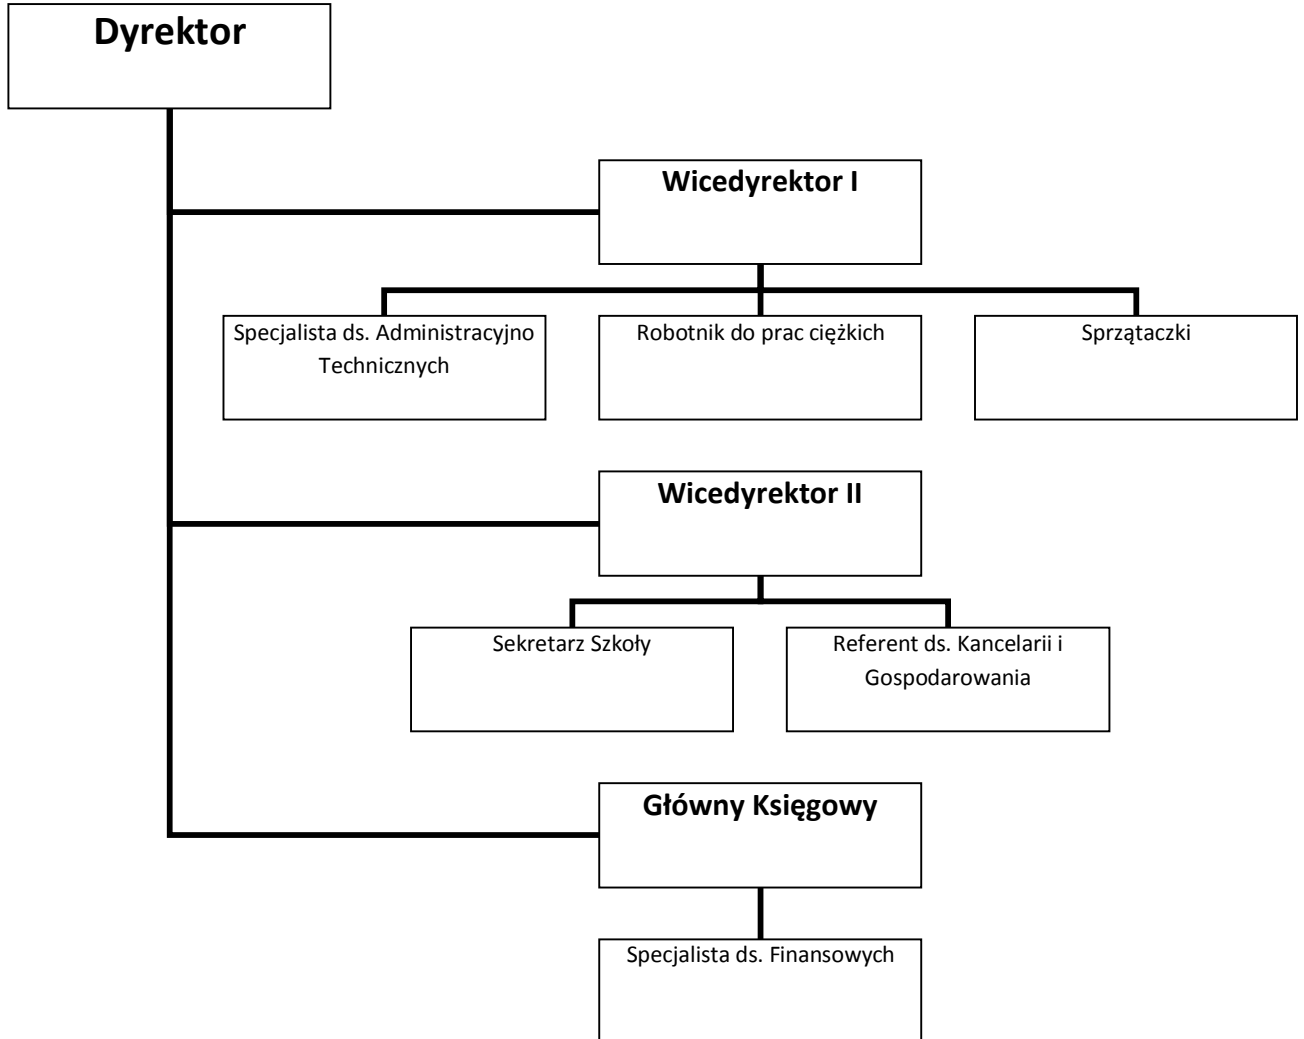

Załącznik nr 1 do Uchwały Nr 124-XXV/12 Rady Pedagogicznej
Zespołu Szkół Budowlanych im. Króla Kazimierza Wielkiego w Jaśle z dnia
18 grudnia 2012 r.

**Zmiany w Regulaminie Organizacyjnym Zespołu Szkół Budowlanych im. Króla Kazimierza Wielkiego
w Jaśle**

1. §2 ust.3 otrzymuje brzmienie:

Schemat organizacyjny szkoły z zakresie administracji i obsługi:

Jaśło, 18 grudnia 2012r.

Dorota Czernecka
Przewodniczący Rady Pedagogicznej
Zespołu Szkół Budowlanych
im. Króla Kazimierza Wielkiego
W Jaśle